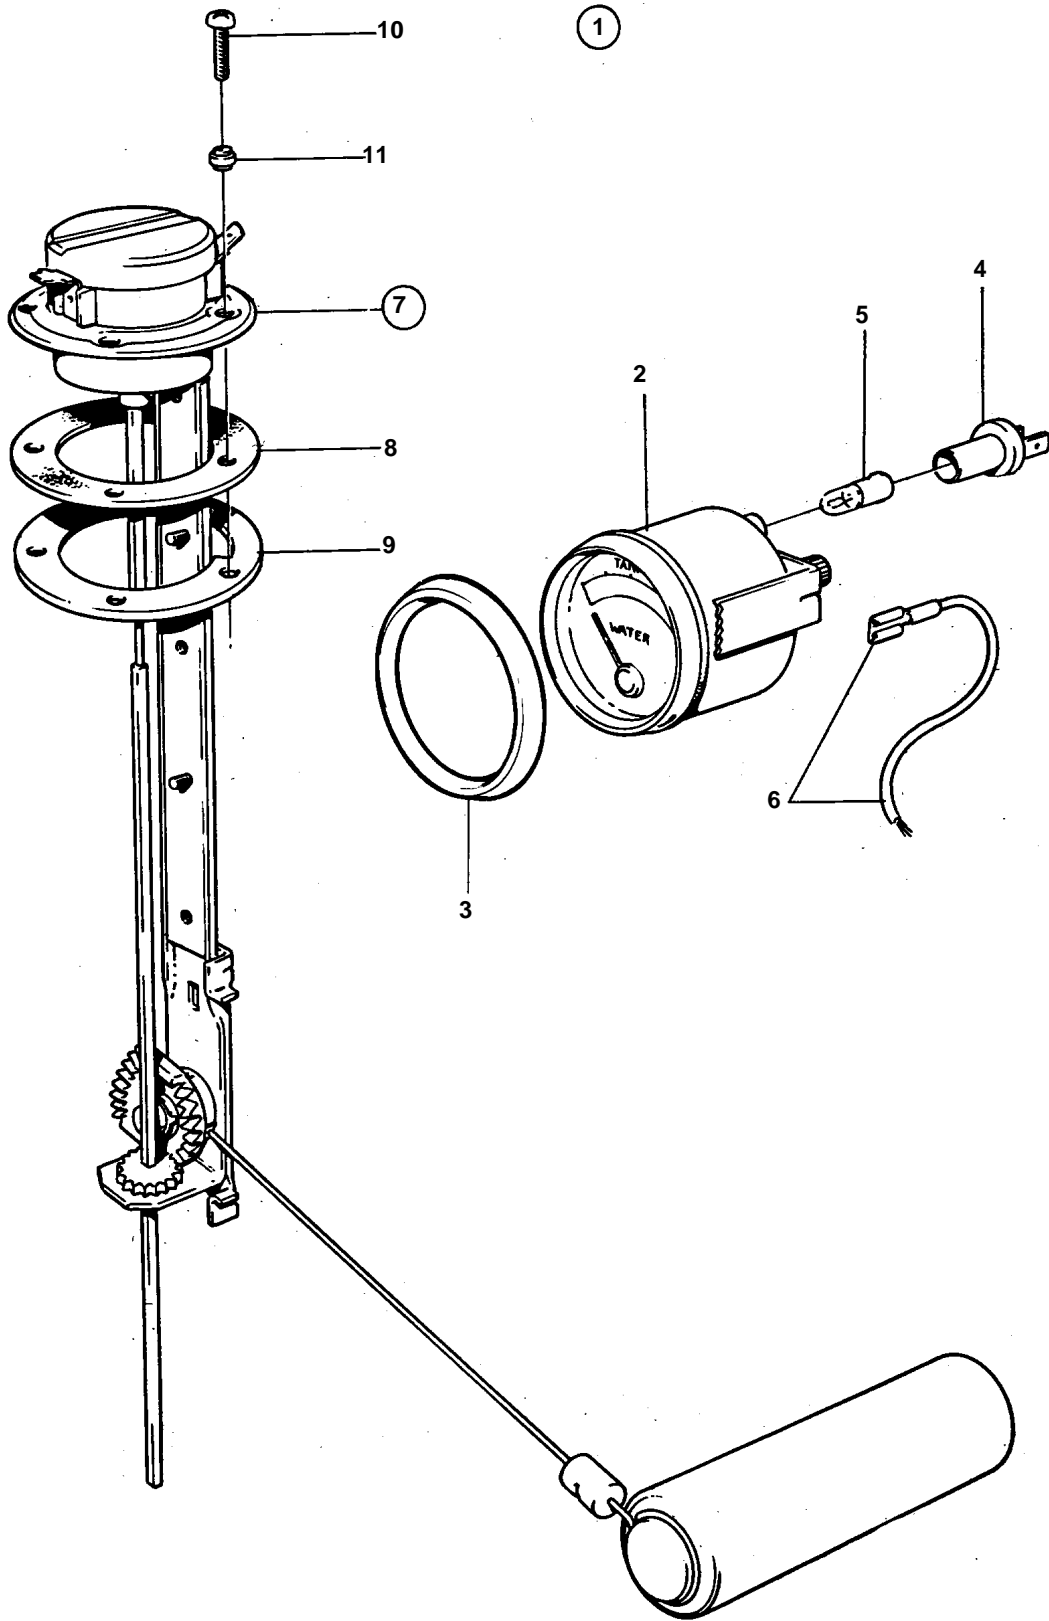

## COMMON

REF	PART NO.	QTY	DESCRIPTION	NOTES
1	828715	1		24V
2	828633	1	· Tank gauge	
3	828542	1	· Front ring	
4	808175	1	· Bulb socket	
5	182059	1	· Bulb	
6		X	· CABLES AND TERMINALS	SEE GROUP 3
7	837999	1	· Tank sensor	
8	89865	1	· · Gasket	
9	834480	1	· · Flange	
10	956078	4	· · Screw	L = 16 MM
	956081	1	· · Screw	L = 25 MM
11	834481	5	· · Gasket	